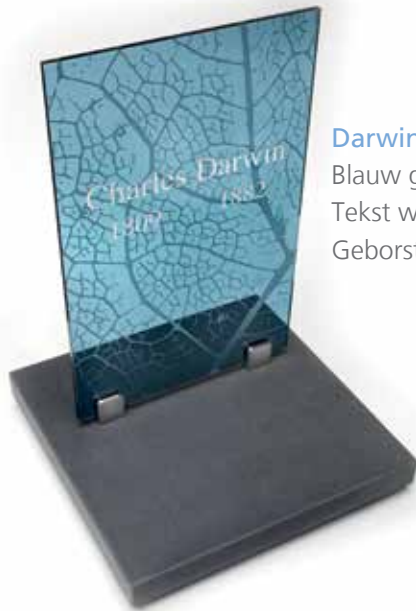

URNEN
MONUMENTEN
VAN GLAS

VAN DER
VOOREN

GLASATELIER

Darwin

Blauw glas met afbeelding op achterzijde.
Tekst wit geëmailleerd aan de voorzijde.
Geborsteld graniet.

Vermeer

Gezandstraald glas
Tekst en kader aan
de achterzijde helder
uitgespaard.

Tasman

Fijne structuur gesmolten glas.
Tekst wit geëmailleerd.

Stuyvesant

Gebogen glas.
Tekst met fijne smeltstructuur.
Overige tekst in emaille.

Newton

Linea Azzurra glas (blank
met heldere groene tint).
Tekst wit geëmailleerd.

Vondel

Gebrokkelde randen.
Grove smeltstructuur.
Gezandstraald met heldere tekst.
Geborsteld graniet.

Formaat granieten basis is 50x50 cm

Alle glasplaten worden bevestigd met duurzame roestvrijstalen klemmen.

Dickens

Twee platen grijs glas.
Matte tekst verdiept.
Afbeelding op achterzijde helder uitgespaard.
Gepolijst graniet.

Freud

Gesmolten glasstructuur.
Tekst wit geëmailleerd.
Gepolijst graniet.

Tesla

Gladde, matte uitstraling.
Tekst wit geëmailleerd in grijs glas.
Boomstam gezandstraald in extra helder glas.
Gezoet graniet.